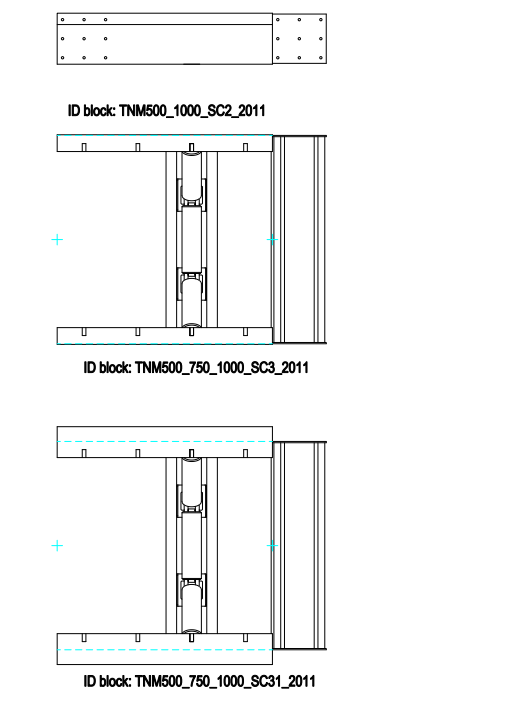

TNM 750/500

TESTATA COMANDO DRIVING HEAD

TRIPPER TRIPPER

LONGHERONI STANDARD STANDARD FRAMES

L=2750

L=2000

L=2500

L=1000

PIEDE TAIL

CONT. STANDARD STANDARD COUNT.

CONT. A TORRE TOWER COUNT.

ALIMENTAZIONE FISSA STATIONARY FEEDING HOPPER

TRAMOGGIA DI SCARICO SQUARE OUTLET HOPPER

ALIMENTAZIONE MOBILE TRAVELLING FEEDING HOPPER

COPERTURA STANDARD STANDARD COVER

COPERTURA PER BANCHINA COVERING FOR JETTY INST.