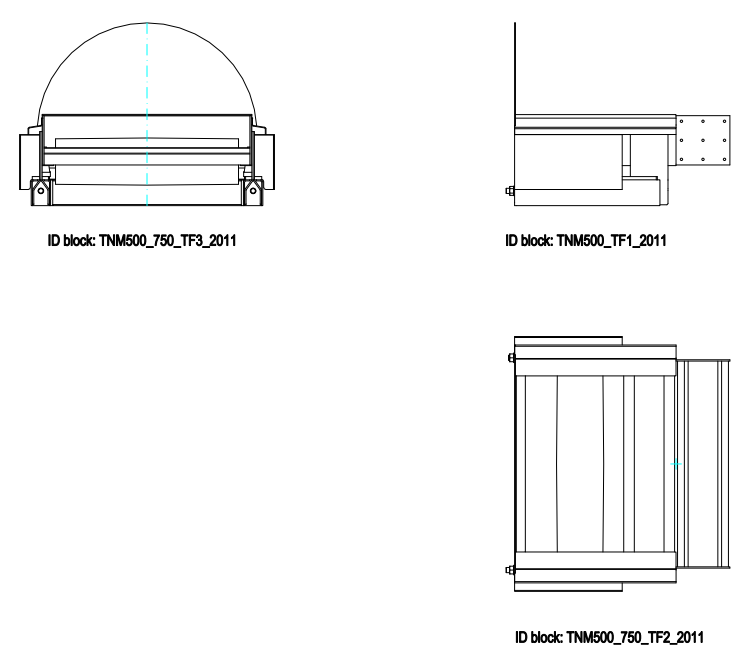

TNM 750/500

TESTATA COMANDO DRIVING HEAD

TRIPPER TRIPPER

LONGHERONI STANDARD STANDARD FRAMES

L=2750

L=2000

L=2500

L=1000

PIEDE TAIL

CONT. STANDARD STANDARD COUNT.

CONT. A TORRE TOWER COUNT.

ALIMENTAZIONE FISSA STATIONARY FEEDING HOPPER

TRAMOGGIA DI SCARICO SQUARE OUTLET HOPPER

ALIMENTAZIONE MOBILE TRAVELLING FEEDING HOPPER

COPERTURA STANDARD STANDARD COVER

COPERTURA PER BANCHINA COVERING FOR JETTY INST.