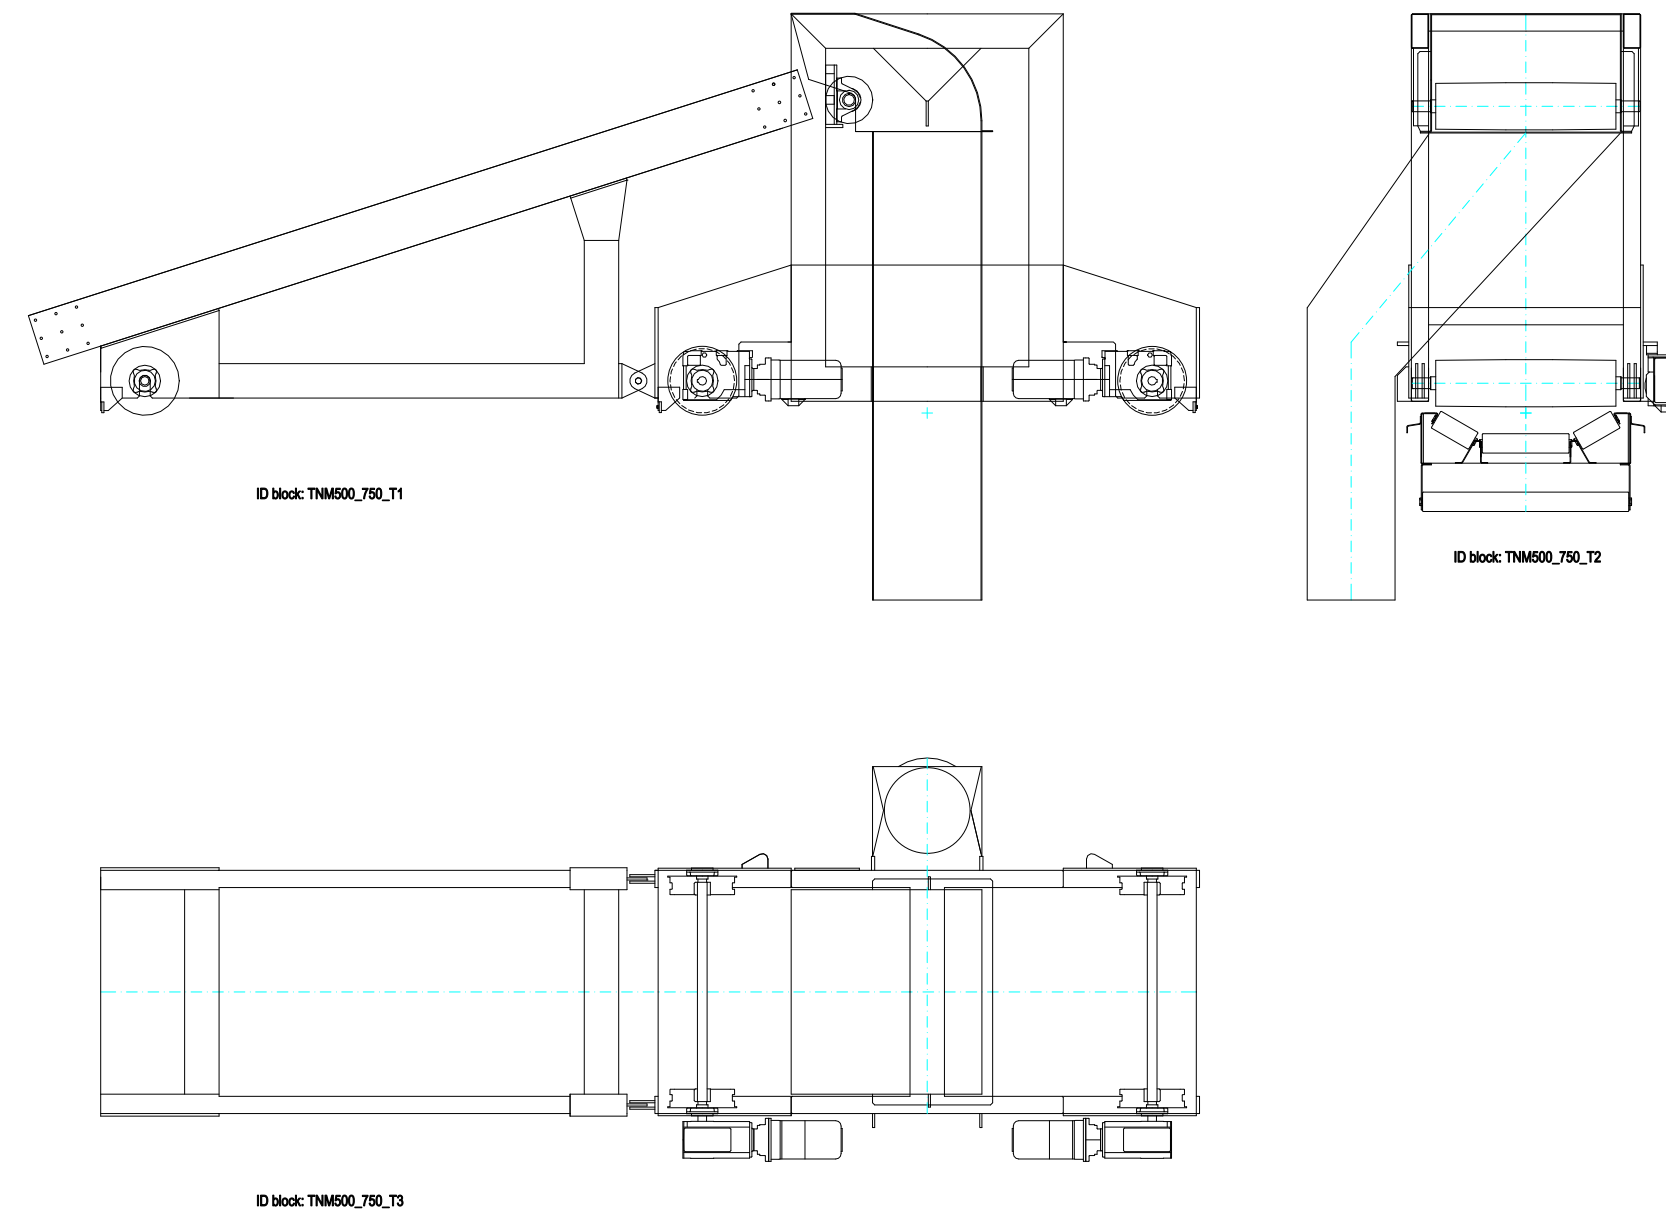

TRIPPER TRIPPER