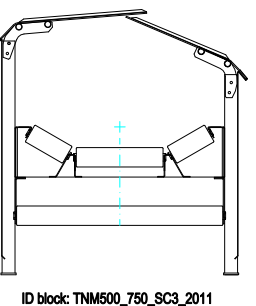

TNM 750/500

TESTATA COMANDO DRIVING HEAD

TRIPPER TRIPPER

LONGHERONI STANDARD STANDARD FRAMES

L=2750

L=2000

L=2500

L=1000

PIEDE TAIL

CONT. STANDARD STANDARD COUNT.

CONT. A TORRE TOWER COUNT.

ALIMENTAZIONE FISSA STATIONARY FEEDING HOPPER

TRAMOGGIA DI SCARICO SQUARE OUTLET HOPPER

ALIMENTAZIONE MOBILE TRAVELLING FEEDING HOPPER

COPERTURA STANDARD STANDARD COVER

COPERTURA PER BANCHINA COVERING FOR JETTY INST.