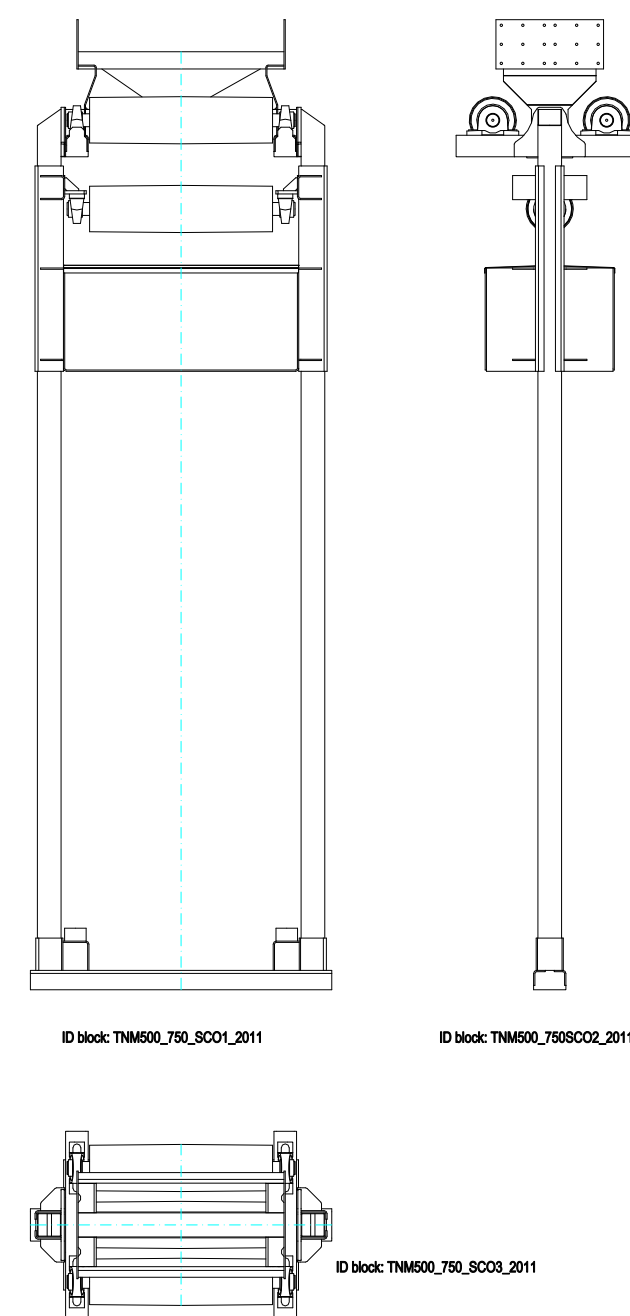

CONT. STANDARD STANDARD COUNT.