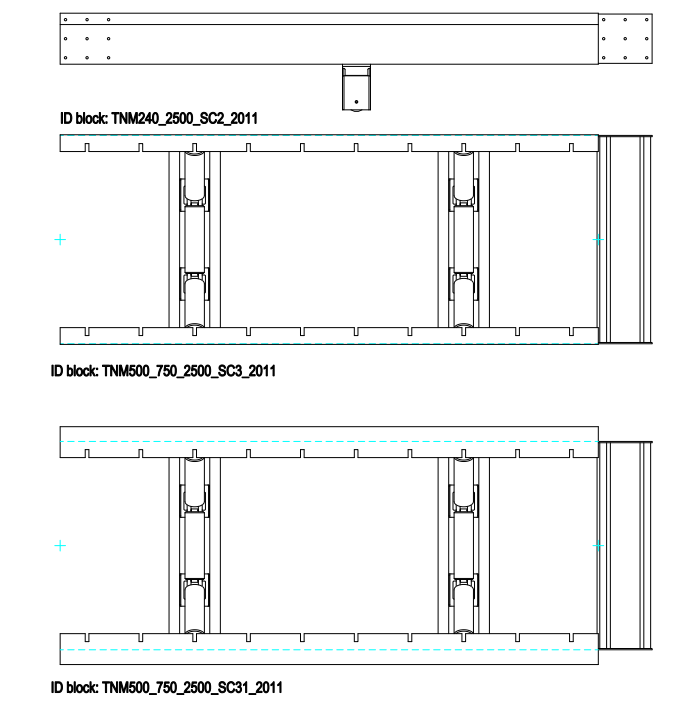

TNM 750/500

TESTATA COMANDO DRIVING HEAD

TRIPPER TRIPPER

LONGHERONI STANDARD STANDARD FRAMES

L=2750

L=2000

L=2500

L=1000

PIEDE TAIL

CONT. STANDARD STANDARD COUNT.

CONT. A TORRE TOWER COUNT.

ALIMENTAZIONE FISSA STATIONARY FEEDING HOPPER

TRAMOGGIA DI SCARICO SQUARE OUTLET HOPPER

ALIMENTAZIONE MOBILE TRAVELLING FEEDING HOPPER

COPERTURA STANDARD STANDARD COVER

COPERTURA PER BANCHINA COVERING FOR JETTY INST.