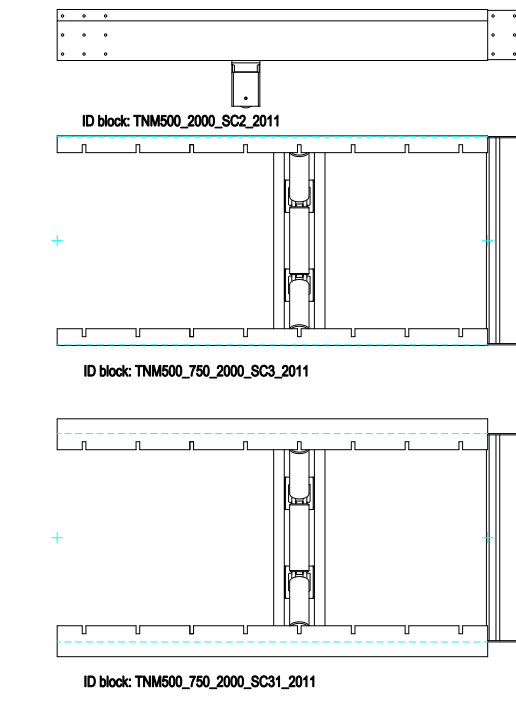

TNM 750/500

TESTATA COMANDO DRIVING HEAD

TRIPPER TRIPPER

LONGHERONI STANDARD STANDARD FRAMES

L=2750

L=2000

L=2500

L=1000

PIEDE TAIL

CONT. STANDARD STANDARD COUNT.

CONT. A TORRE TOWER COUNT.

ALIMENTAZIONE FISSA STATIONARY FEEDING HOPPER

TRAMOGGIA DI SCARICO SQUARE OUTLET HOPPER

ALIMENTAZIONE MOBILE TRAVELLING FEEDING HOPPER

COPERTURA STANDARD STANDARD COVER

COPERTURA PER BANCHINA COVERING FOR JETTY INST.