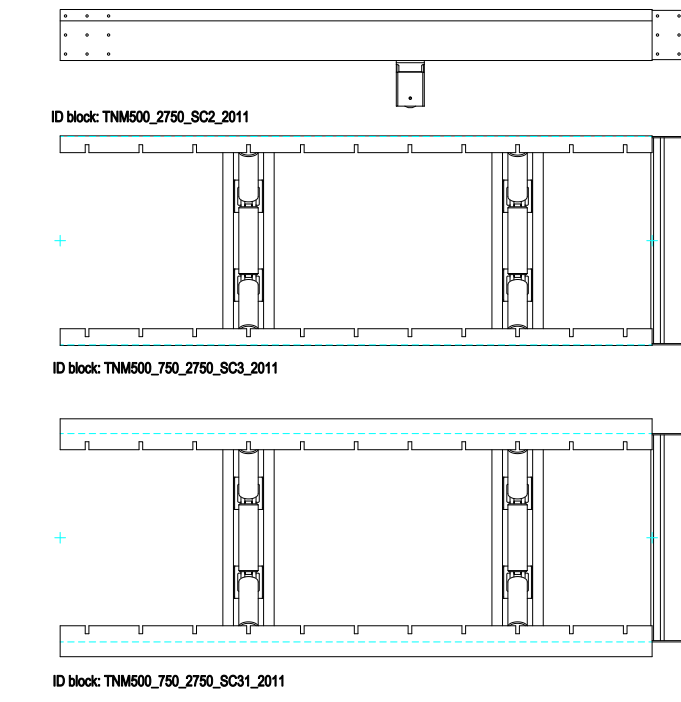

LONGHERONI STANDARD STANDARD FRAMES

L=2750