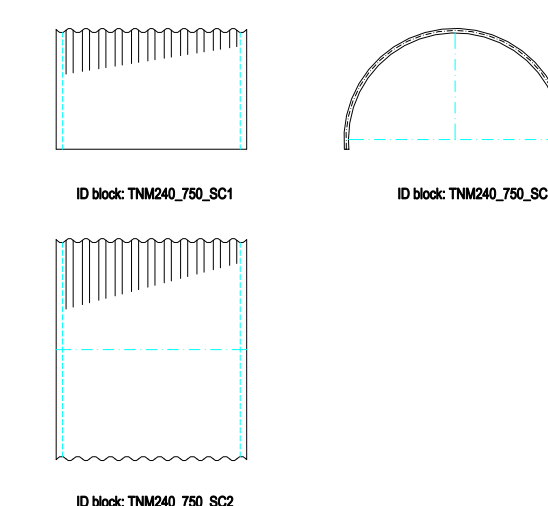

COPERTURA STANDARD STANDARD COVER