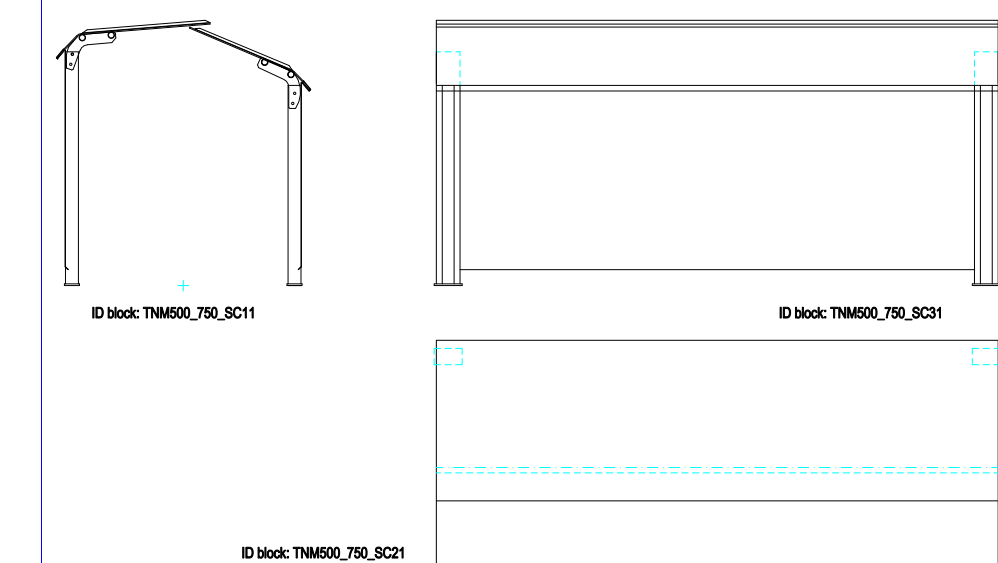

COPERTURA PER BANCHINA COVERING FOR JETTY INST.