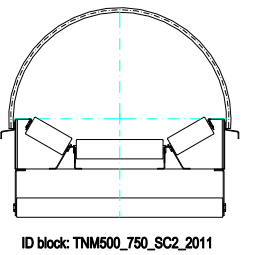

TNM 750/500

TESTATA COMANDO DRIVING HEAD

TRIPPER TRIPPER

LONGHERONI STANDARD STANDARD FRAMES

L=2750

L=2000

L=2500

L=1000

PIEDE TAIL

CONT. STANDARD STANDARD COUNT.

CONT. A TORRE TOWER COUNT.

ALIMENTAZIONE FISSA STATIONARY FEEDING HOPPER

TRAMOGGIA DI SCARICO SQUARE OUTLET HOPPER

ALIMENTAZIONE MOBILE TRAVELLING FEEDING HOPPER

COPERTURA STANDARD STANDARD COVER

COPERTURA PER BANCHINA COVERING FOR JETTY INST.