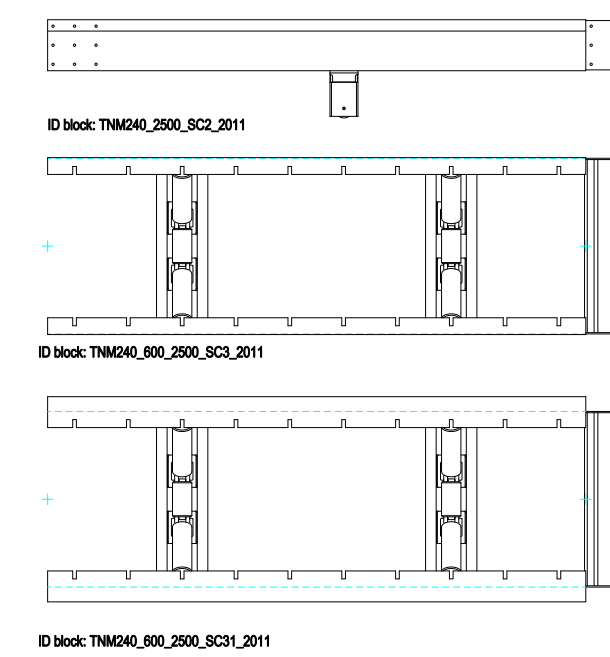

TNM 600/240

TESTATA COMANDO DRIVING HEAD

PIEDE TAIL

LONGHERONI STANDARD STANDARD FRAMES

L=2750

L=2000

L=2500

L=1000

ALIMENTAZIONE FISSA STATIONARY FEEDING HOPPER

TRAMOGGIA DI SCARICO SQUARE OUTLET HOPPER

ALIMENTAZIONE MOBILE TRAVELLING FEEDING HOPPER

COPERTURA STANDARD STANDARD COVER