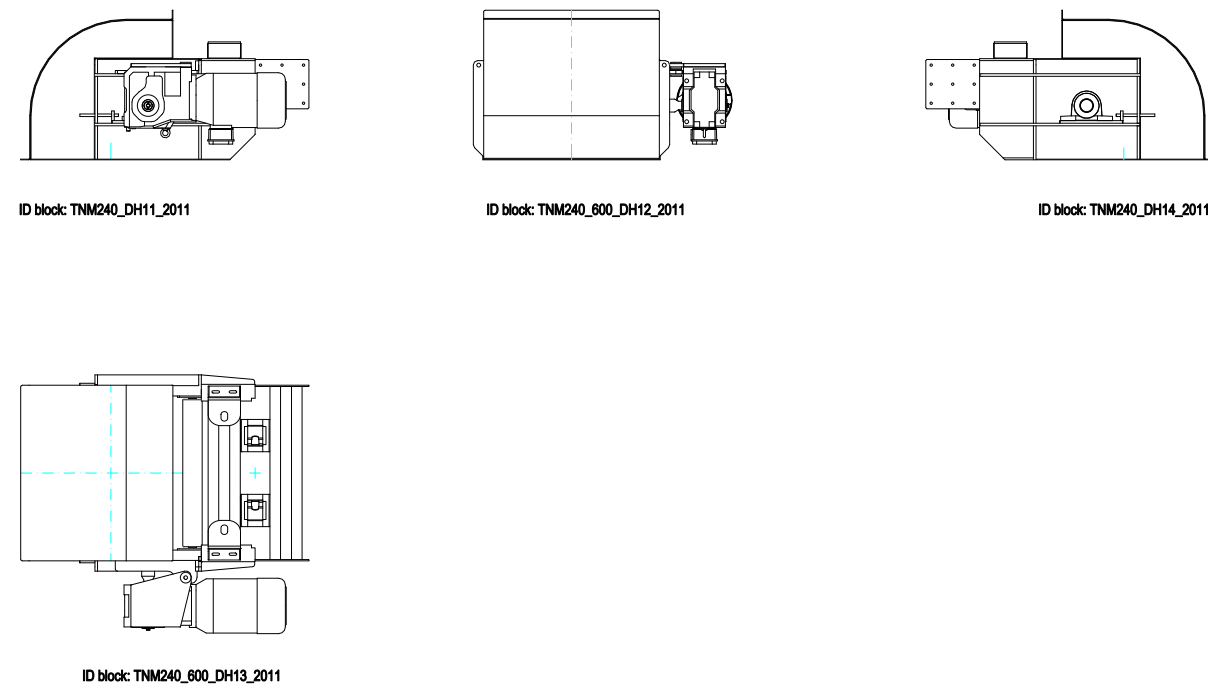

TNM 600/240

TESTATA COMANDO DRIVING HEAD