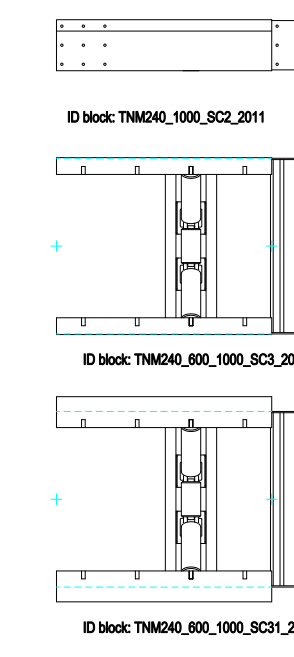

TNM 600/240

TESTATA COMANDO DRIVING HEAD

PIEDE TAIL

LONGHERONI STANDARD STANDARD FRAMES

L=2750

L=2000

L=2500

L=1000

ALIMENTAZIONE FISSA STATIONARY FEEDING HOPPER

TRAMOGGIA DI SCARICO SQUARE OUTLET HOPPER

ALIMENTAZIONE MOBILE TRAVELLING FEEDING HOPPER

COPERTURA STANDARD STANDARD COVER