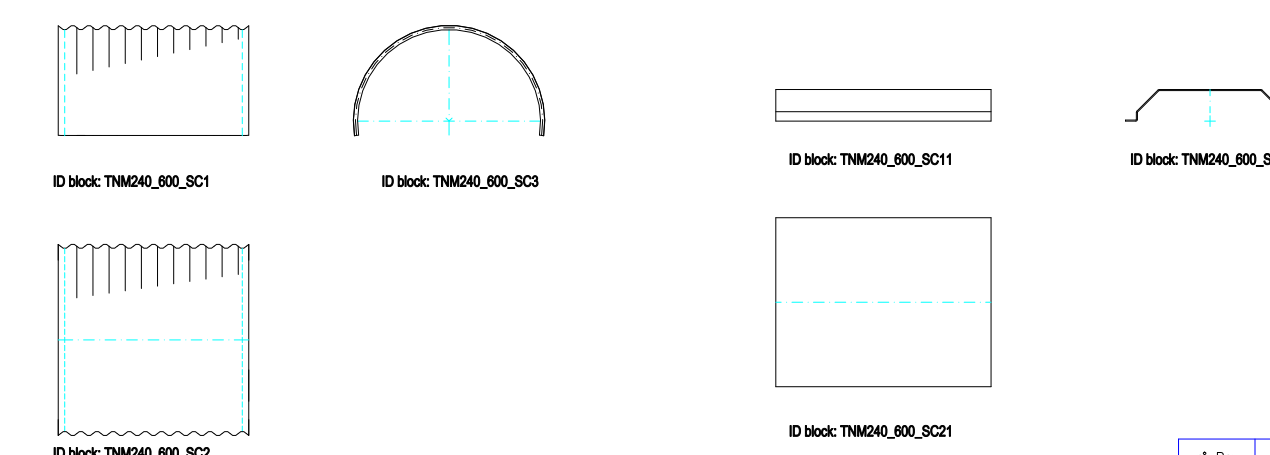

COPERTURA STANDARD STANDARD COVER