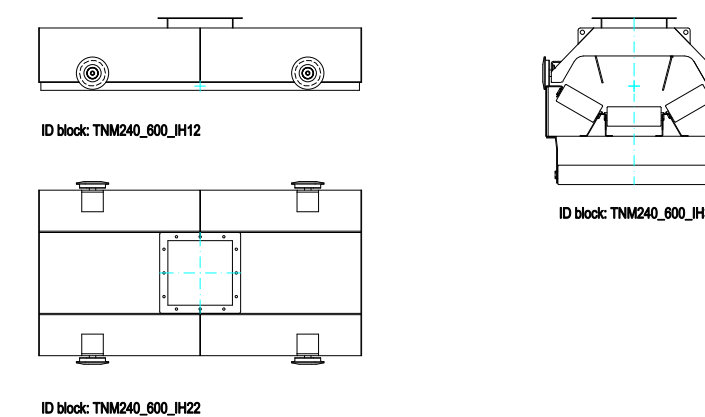

ALIMENTAZIONE MOBILE TRAVELLING FEEDING HOPPER