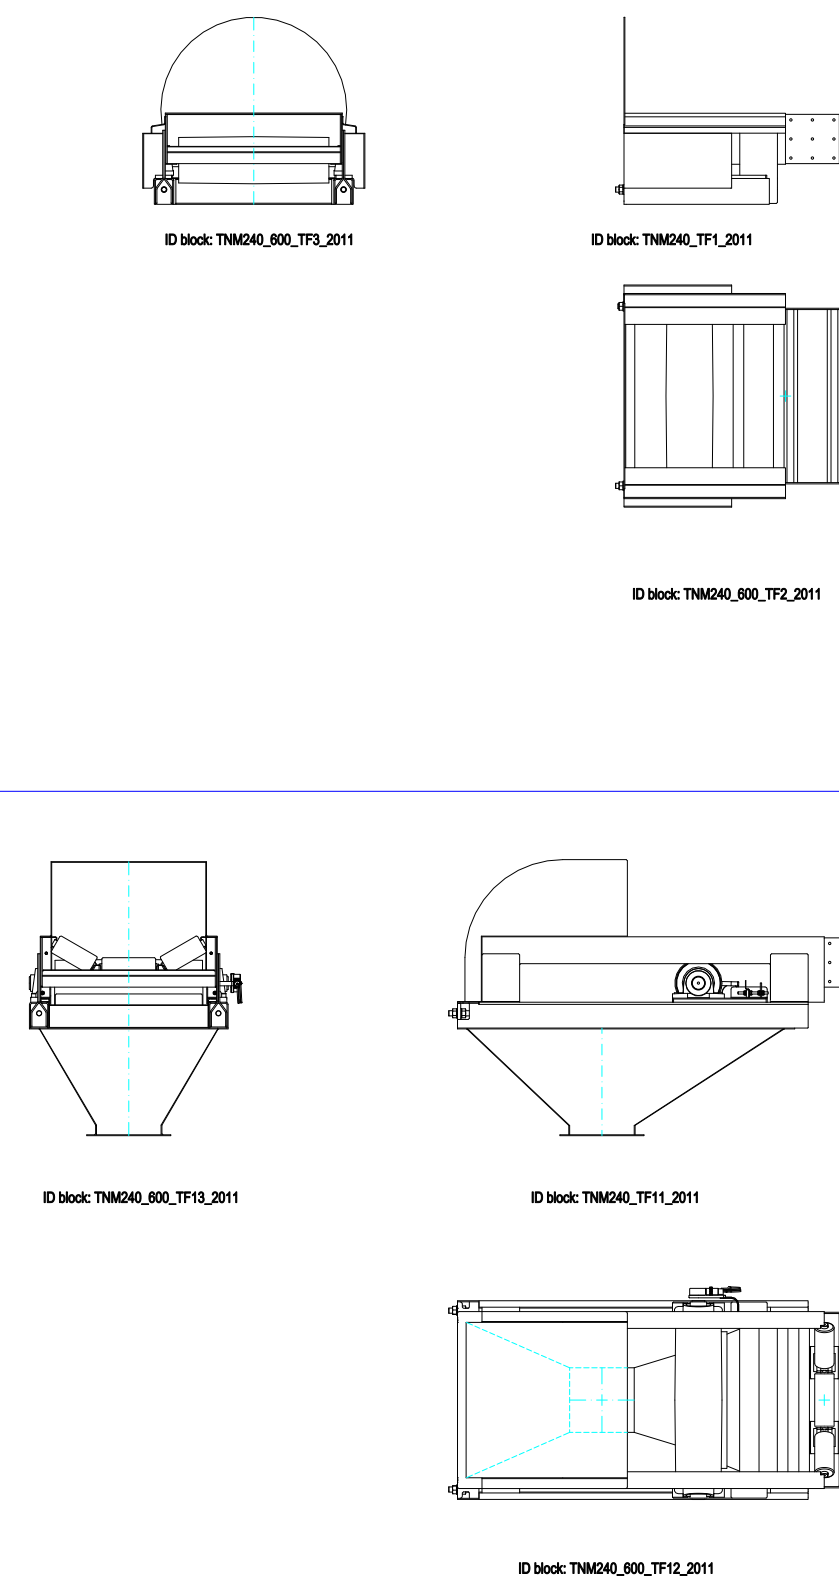

TNM 600/240

TESTATA COMANDO DRIVING HEAD

PIEDE TAIL

LONGHERONI STANDARD STANDARD FRAMES

L=2750

L=2000

L=2500

L=1000

ALIMENTAZIONE FISSA STATIONARY FEEDING HOPPER

TRAMOGGIA DI SCARICO SQUARE OUTLET HOPPER

ALIMENTAZIONE MOBILE TRAVELLING FEEDING HOPPER

COPERTURA STANDARD STANDARD COVER