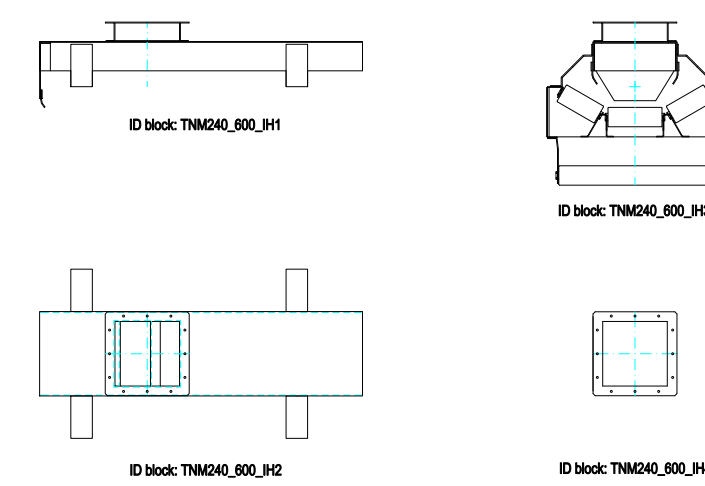

ALIMENTAZIONE FISSA STATIONARY FEEDING HOPPER