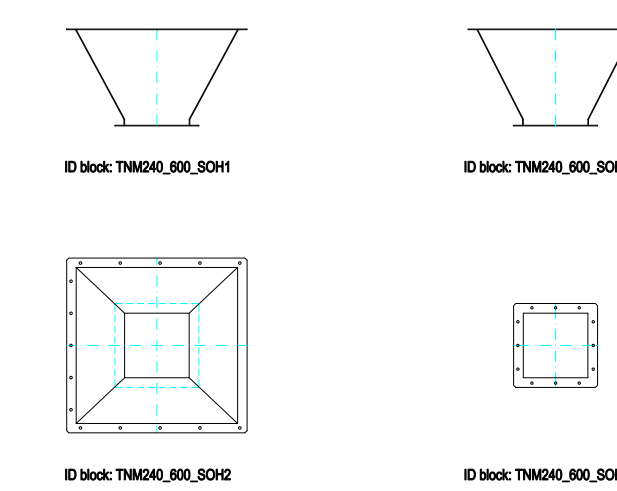

TRAMOGGIA DI SCARICO SQUARE OUTLET HOPPER