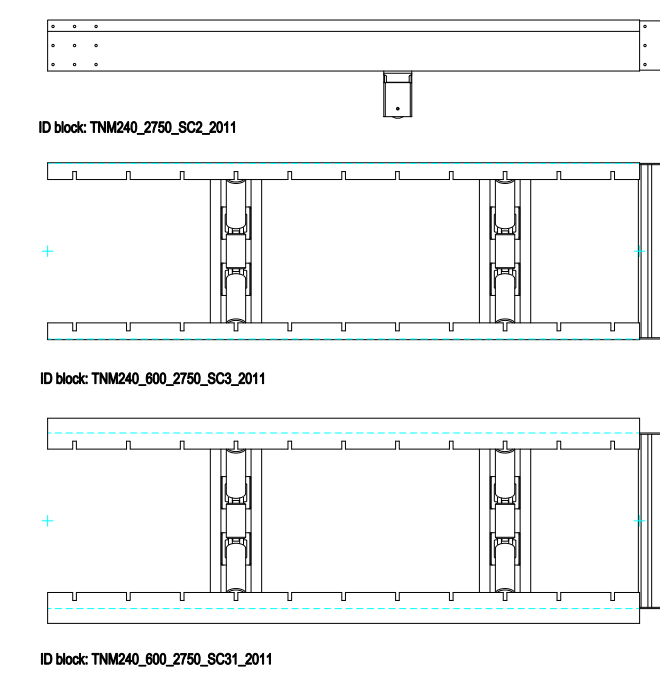

LONGHERONI STANDARD STANDARD FRAMES

L=2750