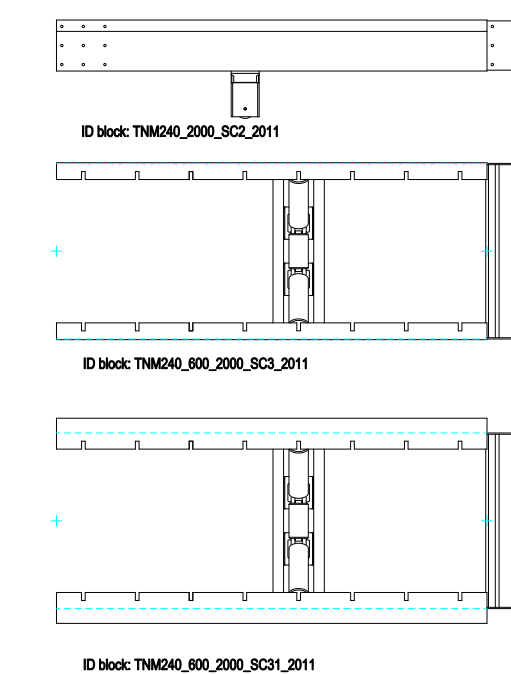

TNM 600/240

TESTATA COMANDO DRIVING HEAD

PIEDE TAIL

LONGHERONI STANDARD STANDARD FRAMES

L=2750

L=2000

L=2500

L=1000

ALIMENTAZIONE FISSA STATIONARY FEEDING HOPPER

TRAMOGGIA DI SCARICO SQUARE OUTLET HOPPER

ALIMENTAZIONE MOBILE TRAVELLING FEEDING HOPPER

COPERTURA STANDARD STANDARD COVER