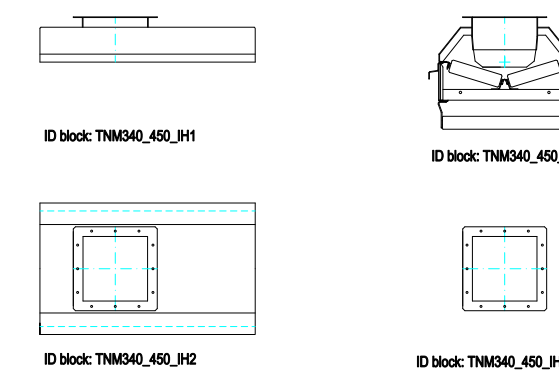

TRIPPER TRIPPER

CONTRAPPESO STANDARD STANDARD COUNTERWEIGHT

ID block: TNM40_450_SCO3_2011

L=1984

TRAMOGGIA DI ALIMENTAZIONE FIXED INLET HOPPER

TRAMOGGIA DI SCARICO SQUARE OUTLET HOPPER

COPERTURA STANDARD STANDARD COVER