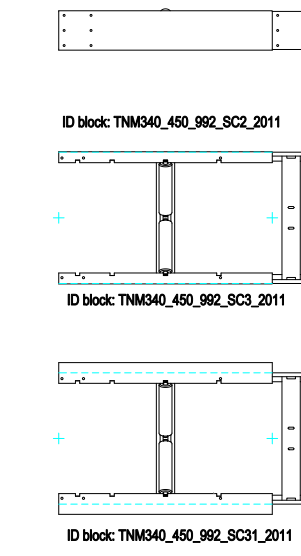

TNM 450/340

TESTATA COMANDO DRIVING HEAD

PIEDE TAIL

LONGHERONI STANDARD STANDARD FRAMES

L=2976

L=1736

L=2480

L=992

TRIPPER TRIPPER

CONTRAPPESO STANDARD STANDARD COUNTERWEIGHT

ID block: TNM40_450_SCO3_2011

L=1984

TRAMOGGIA DI ALIMENTAZIONE FIXED INLET HOPPER

TRAMOGGIA DI SCARICO SQUARE OUTLET HOPPER

COPERTURA STANDARD STANDARD COVER