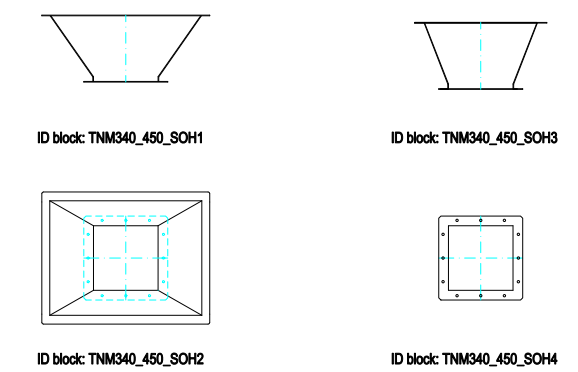

TRIPPER TRIPPER

CONTRAPPESO STANDARD STANDARD COUNTERWEIGHT

ID block: TNM40_450_SCO3_2011

L=1984

TRAMOGGIA DI ALIMENTAZIONE FIXED INLET HOPPER

TRAMOGGIA DI SCARICO SQUARE OUTLET HOPPER

COPERTURA STANDARD STANDARD COVER