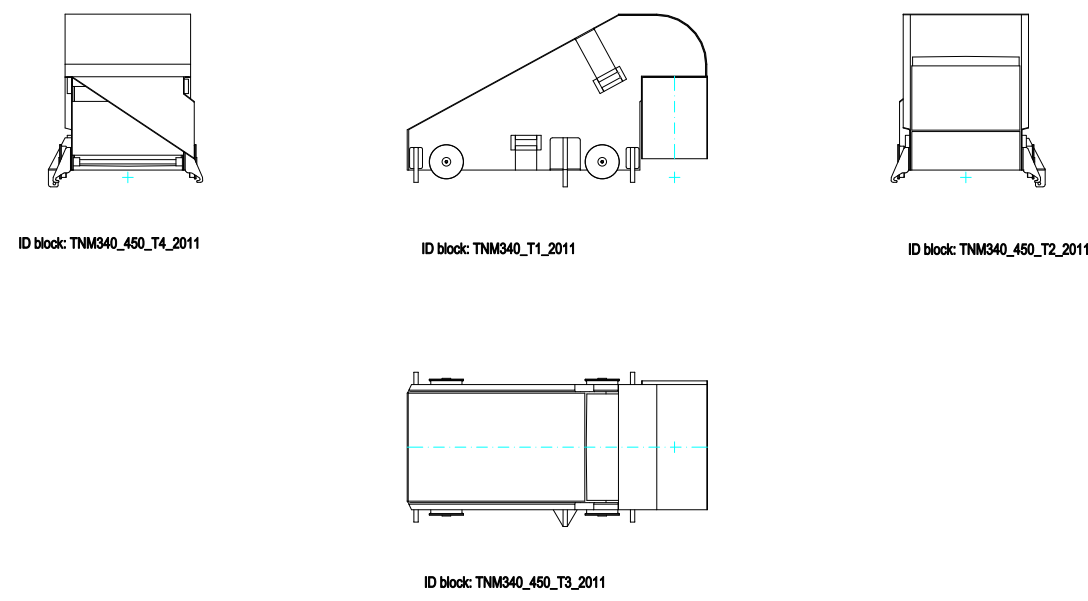

TNM 450/340

TESTATA COMANDO DRIVING HEAD

PIEDE TAIL

LONGHERONI STANDARD STANDARD FRAMES

L=2976

L=1736

L=2480

L=992

TRIPPER TRIPPER

CONTRAPPESO STANDARD STANDARD COUNTERWEIGHT

ID block: TNM40_450_SCO3_2011

L=1984

TRAMOGGIA DI ALIMENTAZIONE FIXED INLET HOPPER

TRAMOGGIA DI SCARICO SQUARE OUTLET HOPPER

COPERTURA STANDARD STANDARD COVER