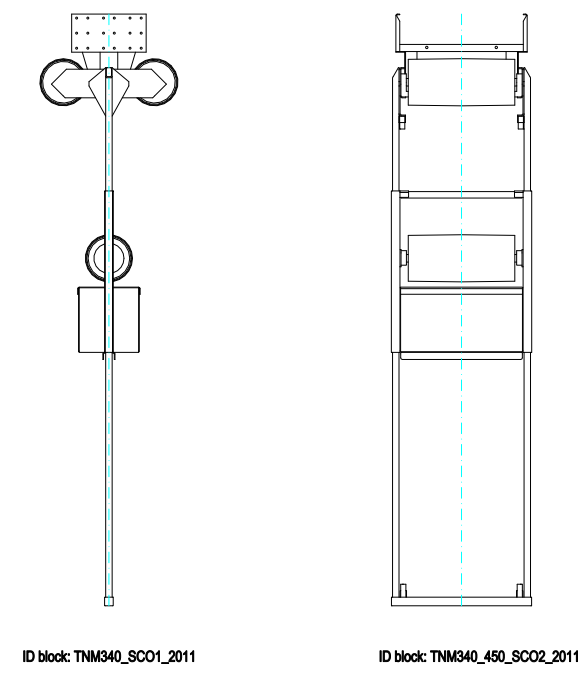

TNM 450/340

TESTATA COMANDO DRIVING HEAD

PIEDE TAIL

LONGHERONI STANDARD STANDARD FRAMES

L=2976

L=1736

L=2480

L=992

TRIPPER TRIPPER

CONTRAPPESO STANDARD STANDARD COUNTERWEIGHT

ID block: TNM40_450_SCO3_2011

L=1984

TRAMOGGIA DI ALIMENTAZIONE FIXED INLET HOPPER

TRAMOGGIA DI SCARICO SQUARE OUTLET HOPPER

COPERTURA STANDARD STANDARD COVER