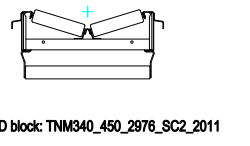

TNM 450/340

TESTATA COMANDO DRIVING HEAD

PIEDE TAIL

LONGHERONI STANDARD STANDARD FRAMES

L=2976

L=1736

L=2480

L=992

TRIPPER TRIPPER

CONTRAPPESO STANDARD STANDARD COUNTERWEIGHT

ID block: TNM40_450_SCO3_2011

L=1984

TRAMOGGIA DI ALIMENTAZIONE FIXED INLET HOPPER

TRAMOGGIA DI SCARICO SQUARE OUTLET HOPPER

COPERTURA STANDARD STANDARD COVER