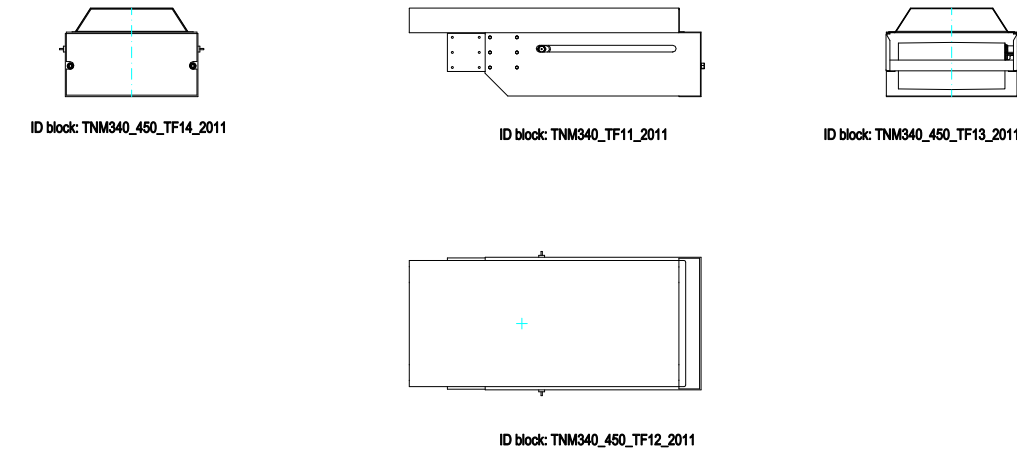

TNM 450/340

TESTATA COMANDO DRIVING HEAD

PIEDE TAIL

LONGHERONI STANDARD STANDARD FRAMES

L=2976

L=1736

L=2480

L=992

TRIPPER TRIPPER

CONTRAPPESO STANDARD STANDARD COUNTERWEIGHT

ID block: TNM40_450_SCO3_2011

L=1984

TRAMOGGIA DI ALIMENTAZIONE FIXED INLET HOPPER

TRAMOGGIA DI SCARICO SQUARE OUTLET HOPPER

COPERTURA STANDARD STANDARD COVER