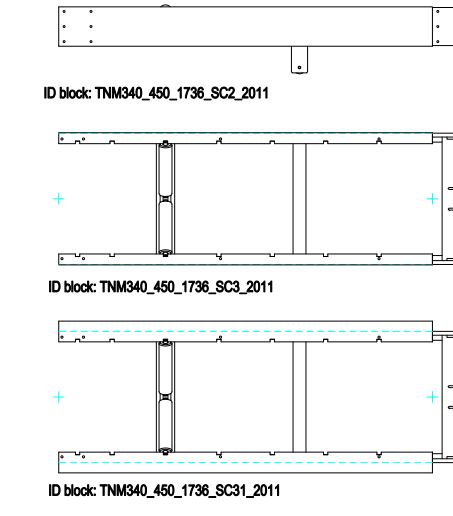

TNM 450/340

TESTATA COMANDO DRIVING HEAD

PIEDE TAIL

LONGHERONI STANDARD STANDARD FRAMES

L=2976

L=1736

L=2480

L=992

TRIPPER TRIPPER

CONTRAPPESO STANDARD STANDARD COUNTERWEIGHT

ID block: TNM40_450_SCO3_2011

L=1984

TRAMOGGIA DI ALIMENTAZIONE FIXED INLET HOPPER

TRAMOGGIA DI SCARICO SQUARE OUTLET HOPPER

COPERTURA STANDARD STANDARD COVER