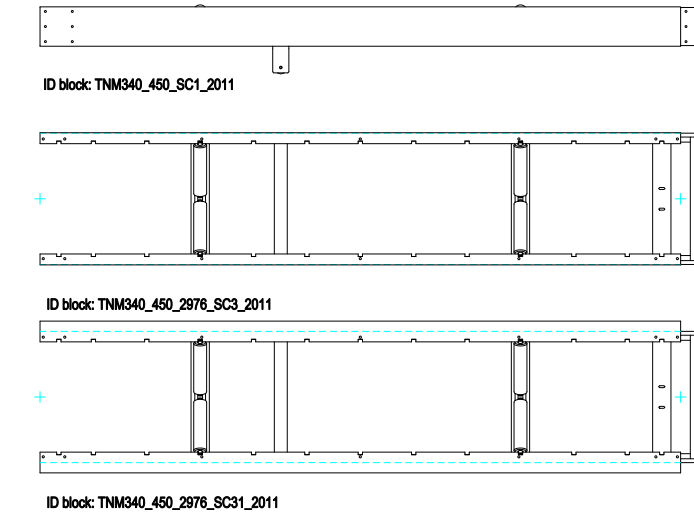

TNM 450/340

TESTATA COMANDO DRIVING HEAD

PIEDE TAIL

LONGHERONI STANDARD STANDARD FRAMES

L=2976

L=1736

L=2480

L=992

TRIPPER TRIPPER

CONTRAPPESO STANDARD STANDARD COUNTERWEIGHT

ID block: TNM40_450_SCO3_2011

L=1984

TRAMOGGIA DI ALIMENTAZIONE FIXED INLET HOPPER

TRAMOGGIA DI SCARICO SQUARE OUTLET HOPPER

COPERTURA STANDARD STANDARD COVER