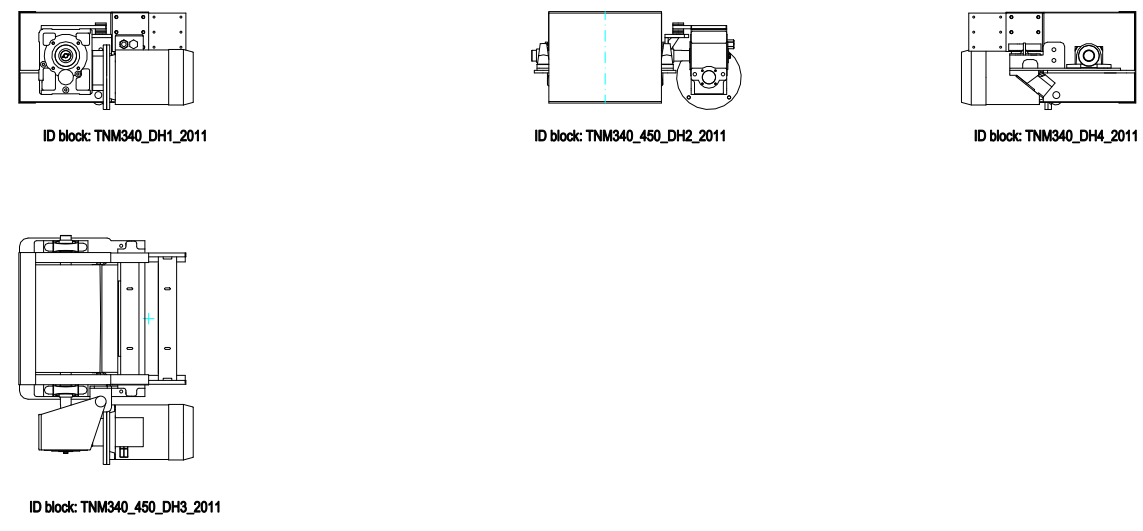

TNM 450/340

TESTATA COMANDO DRIVING HEAD

PIEDE TAIL

LONGHERONI STANDARD STANDARD FRAMES

L=2976

L=1736

L=2480

L=992

TRIPPER TRIPPER

CONTRAPPESO STANDARD STANDARD COUNTERWEIGHT

ID block: TNM40_450_SCO3_2011

L=1984

TRAMOGGIA DI ALIMENTAZIONE FIXED INLET HOPPER

TRAMOGGIA DI SCARICO SQUARE OUTLET HOPPER

COPERTURA STANDARD STANDARD COVER