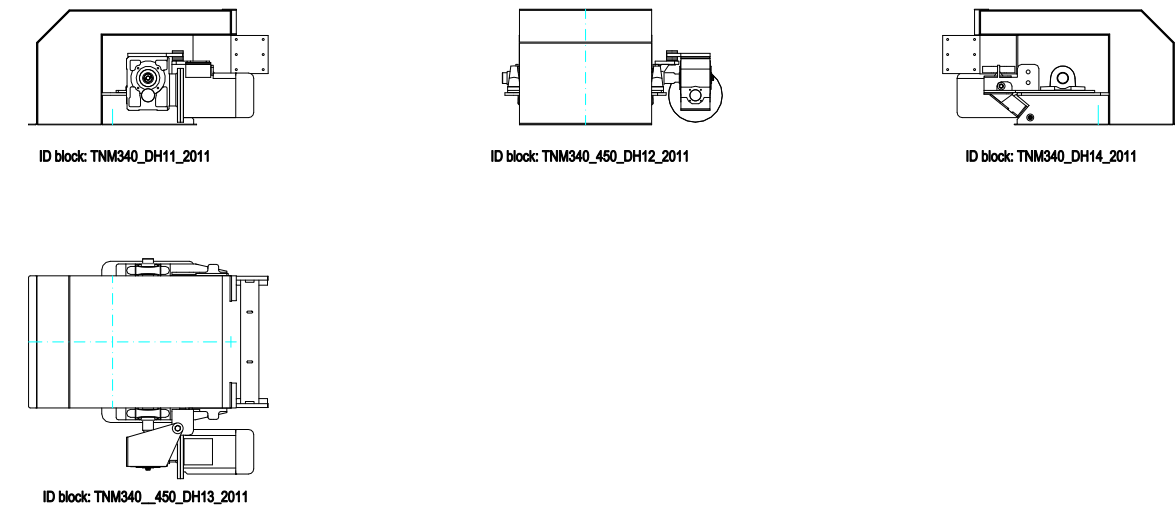

TNM 450/340

TESTATA COMANDO DRIVING HEAD

PIEDE TAIL

LONGHERONI STANDARD STANDARD FRAMES

L=2976

L=1736

L=2480

L=992

TRIPPER TRIPPER

CONTRAPPESO STANDARD STANDARD COUNTERWEIGHT

ID block: TNM40_450_SCO3_2011

L=1984

TRAMOGGIA DI ALIMENTAZIONE FIXED INLET HOPPER

TRAMOGGIA DI SCARICO SQUARE OUTLET HOPPER

COPERTURA STANDARD STANDARD COVER