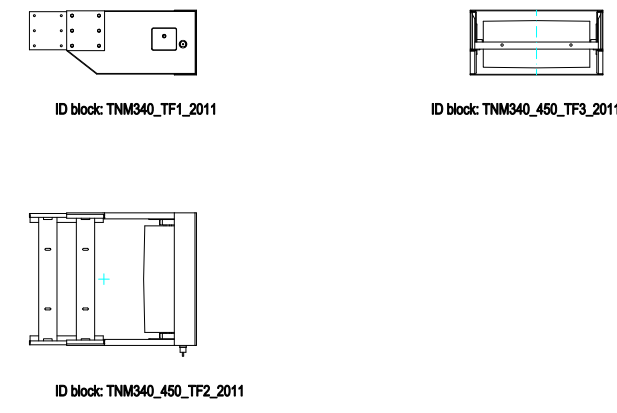

TNM 450/340

TESTATA COMANDO DRIVING HEAD

PIEDE TAIL

LONGHERONI STANDARD STANDARD FRAMES

L=2976

L=1736

L=2480

L=992

TRIPPER TRIPPER

CONTRAPPESO STANDARD STANDARD COUNTERWEIGHT

ID block: TNM40_450_SCO3_2011

L=1984

TRAMOGGIA DI ALIMENTAZIONE FIXED INLET HOPPER

TRAMOGGIA DI SCARICO SQUARE OUTLET HOPPER

COPERTURA STANDARD STANDARD COVER