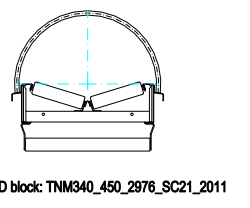

TNM 450/340

TESTATA COMANDO DRIVING HEAD

PIEDE TAIL

LONGHERONI STANDARD STANDARD FRAMES

L=2976

L=1736

L=2480

L=992

TRIPPER TRIPPER

CONTRAPPESO STANDARD STANDARD COUNTERWEIGHT

ID block: TNM40_450_SCO3_2011

L=1984

TRAMOGGIA DI ALIMENTAZIONE FIXED INLET HOPPER

TRAMOGGIA DI SCARICO SQUARE OUTLET HOPPER

COPERTURA STANDARD STANDARD COVER