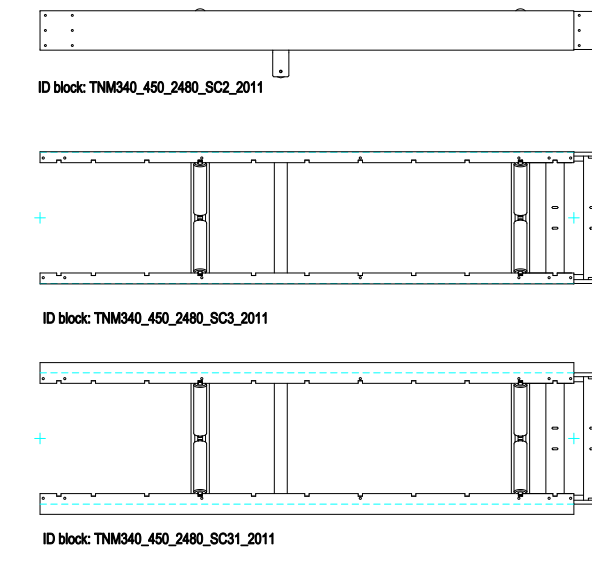

TNM 450/340

TESTATA COMANDO DRIVING HEAD

PIEDE TAIL

LONGHERONI STANDARD STANDARD FRAMES

L=2976

L=1736

L=2480

L=992

TRIPPER TRIPPER

CONTRAPPESO STANDARD STANDARD COUNTERWEIGHT

ID block: TNM40_450_SCO3_2011

L=1984

TRAMOGGIA DI ALIMENTAZIONE FIXED INLET HOPPER

TRAMOGGIA DI SCARICO SQUARE OUTLET HOPPER

COPERTURA STANDARD STANDARD COVER