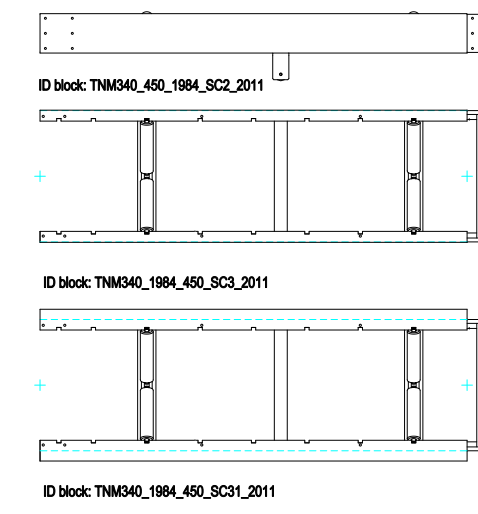

TNM 450/340

TESTATA COMANDO DRIVING HEAD

PIEDE TAIL

LONGHERONI STANDARD STANDARD FRAMES

L=2976

L=1736

L=2480

L=992

TRIPPER TRIPPER

CONTRAPPESO STANDARD STANDARD COUNTERWEIGHT

ID block: TNM40_450_SCO3_2011

L=1984

TRAMOGGIA DI ALIMENTAZIONE FIXED INLET HOPPER

TRAMOGGIA DI SCARICO SQUARE OUTLET HOPPER

COPERTURA STANDARD STANDARD COVER